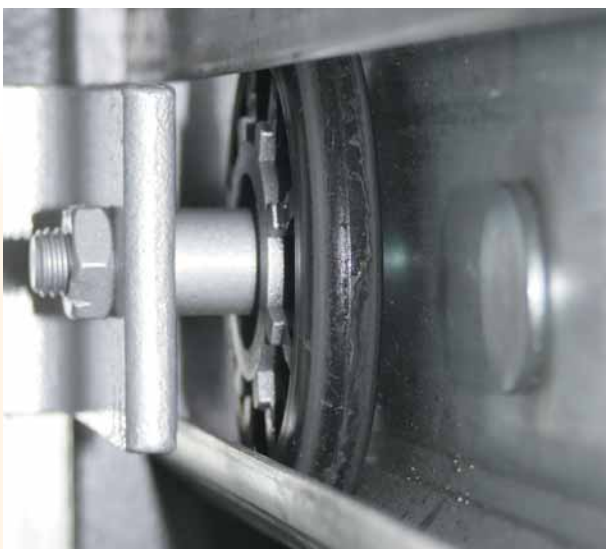

Ein Zeichen setzt Maßstäbe – seit über 20 Jahren.

Manche Dinge muss man mit vielen Worten erklären. Andere sprechen für sich – zum Beispiel Garagentore von TBS. Die setzen seit über zwei Jahrzehnten Maßstäbe: Mit perfekter Technik bis ins Detail, richtungsweisendem Design für jedes bauliche Umfeld und innovativen Ideen für Komfort und Sicherheit.

Qualität Marke TBS kommt nicht von ungefähr. Sie beginnt bereits bei der Konstruktion unserer Tore, in die unser ganzes Know-how einfließt. Die Herstellung erfolgt nach handwerklicher Tradition und nach den gültigen DIN-Vorschriften. TBS-Tore sind baumustergeprüft, erfüllen die EN-Norm 15241 und besitzen das CE-Prüfzeichen. Zusammen mit einem weitreichenden internen Qualitätsmanagement gewährleistet dies die gleichbleibende Perfektion unserer Produkte – Tor für Tor, unabhängig von Modellreihe und Typ.

Durch ihre solide Verarbeitung, ihre Wartungsfreundlichkeit und Langlebigkeit sind TBS-Tore darüber hinaus äußerst wirtschaftlich.

Kugelgelagerte Kunststoffrollen für einen leisen Lauf des Tores