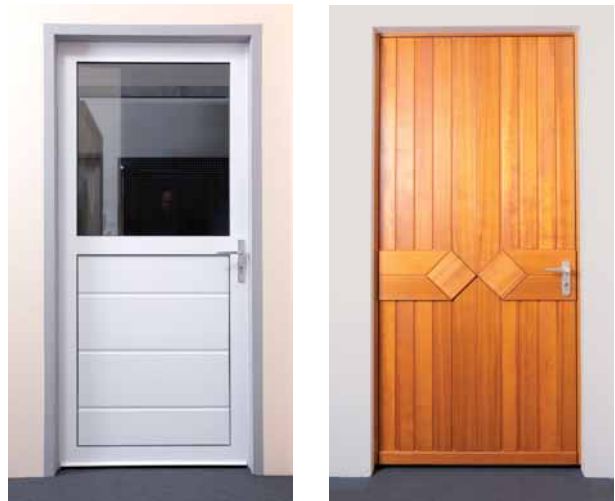

Schnell und unkompliziert: Der Weg zu Ihrem TBS-Tor.

So einfach wie alles bei TBS ist auch der Weg zu Ihrem individuellen Traumtor. Ihr persönlicher Fachberater vor Ort hilft Ihnen gerne bei der Auswahl und Zusammenstellung Ihres Tores, zeigt Ihnen Bildbeispiele, gibt Ihnen wertvolle Tipps und unterbreitet Ihnen ein verbindliches Angebot. Selbstverständlich übernimmt er auch das komplette Aufmaß, die Bestellabwicklung, sowie die Koordination des Einbaus.

Kontaktieren Sie uns – wir nennen Ihnen umgehend den TBS-Fachberater in Ihrer Nähe. Nutzen Sie sein Know-how und profitieren Sie von seiner Erfahrung. Für Traumtore, bei denen wirklich alles zusammenpasst, bis ins kleinste Detail.

**Machen Sie Ihre Torräume wahr:
Mit TBS haben Sie Ihren Traumpartner gefunden.**

Natürlich auch von TBS: Die passende Nebentür zum Garagentor